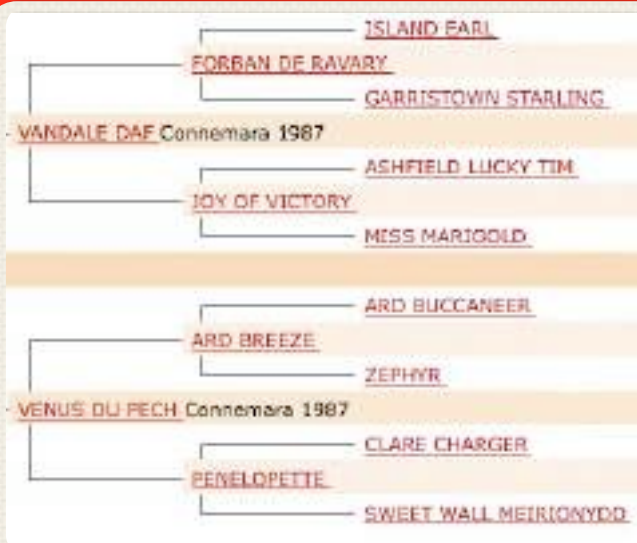

ROM COCO DE BOISSEL

EQUILIBRE - RESPECT - MENTAL

CLASSE 1
AGRÉÉ POUR REPRODUIRE EN
CONNEMARA, PFS ET OC

Un poney d'avenir...

Qualités

Sous la selle, Rom Coco est très classique et facile d'utilisation. Naturellement doué pour le rassembler, sa bonne bouche et sa réactivité en font un poney très agréable à travailler. A l'obstacle, il est d'une franchise à toute épreuve. Rapide du devant, régulier, styliste, avec un très bon passage de dos et une remarquable intelligence de la barre, c'est un étalon des plus prometteurs.

Ses points forts : modèle, aptitude, franchise.

Génétique

Son père, Vandale Daf (IPO 155), petit fils d'Island Earl, se classe notamment 3e du GP poney CSO de Cluny et devient vice-champion de France Benjamin CSO. Il a produit entre autres Jade d'Hurl'vent (européenne en CCE) et Maccadam Boom (gagnant GP CSO). Sa mère, Vénus du Pech, est, tout comme Leam Finnigan, père de Dexter Leam Pondi, issue de la célèbre poulinière Wild Judy. Une famille de Connemaras qui a fait ses preuves !

Disponible en Insémination Artificielle Immédiate et IART dans les régions Aquitaine, Limousin, Midi-Pyrénées, Centre.

CHARISME

COUP DE SAUT

SOUPLESSE